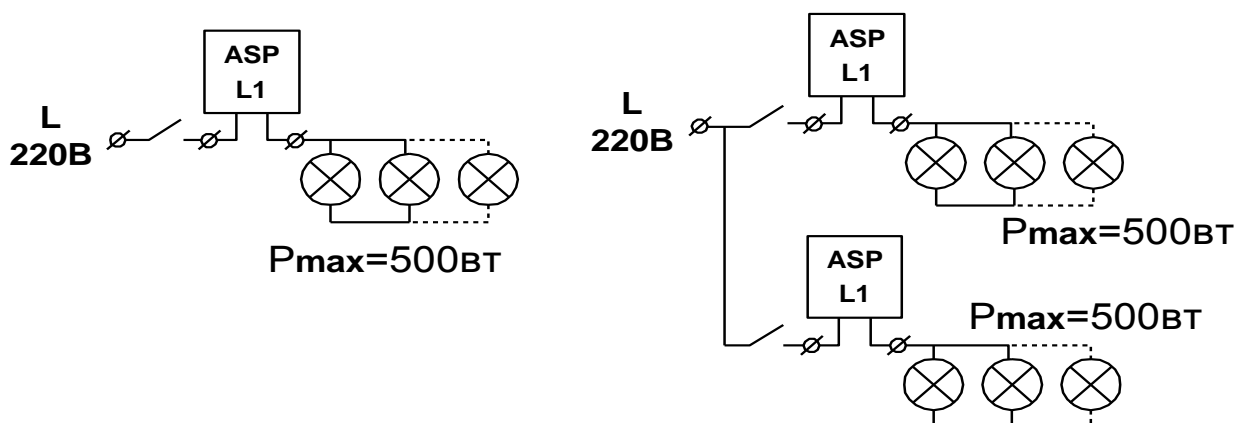

2. Основные параметры:

Наименование параметра	Номинальное значение параметра
1. Рабочее напряжение, В	170 - 260
2. Частота, Гц	50 - 60
3. Мощность нагрузки, Вт	не более 500
4. Время разогрева нити накаливания, Сек.	5
5. Диапазон рабочих температур, °С	-20 ÷ +40

3. Комплектность.

В комплект поставки входят:

Регулятор **ASP-L1** - 1 шт.

Руководство по эксплуатации - 1 шт.

4. Требования по технике безопасности.

Запрещается эксплуатация устройства при повреждениях изоляции печатной платы и изоляции присоединительных проводников электросети.

Монтаж устройства производится только в обесточенном состоянии.

Внимание! Во избежание пожара и короткого замыкания электросети запрещается подключать нагрузку большей мощности, чем указано в паспорте устройства.

5. Монтаж и эксплуатация устройства.

ASP-L1 сделан на двухстороннем стеклотекстолите размером 30x30 мм. Включается последовательно с нагрузкой и устанавливается в стандартную монтажную коробку вместе с выключателем. При использовании двухклавишного выключателя, устанавливаются два регулятора.

Внимание! При работе регулятора на максимальную нагрузку, его температура может достигать 70°C.

6. Схемы включения регулятора при использовании одно и двухклавишного выключателя:

7. Гарантийные обязательства.

Гарантийный срок эксплуатации – 1 год со дня продажи.

При выходе устройства из строя из-за неправильного подключения, эксплуатации, несоблюдения настоящего руководства по эксплуатации, при отсутствии отметки даты продажи в паспорте устройства – претензии по гарантийному обслуживанию не принимаются!

Дата продажи _____

Подпись продавца _____